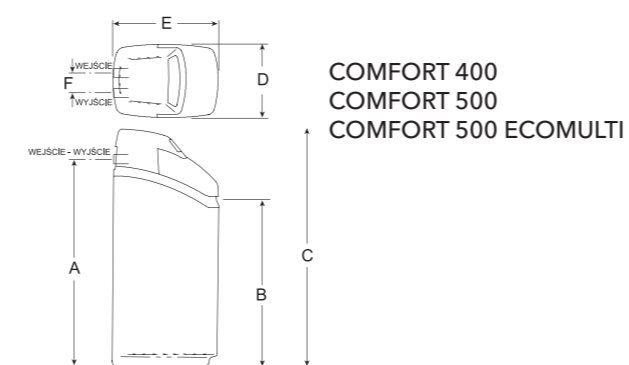

Dane Techniczne

Dane techniczne	COMFORT 300	COMFORT 400	COMFORT 500	COMFORT 500 ECOMULTI*
Objętość złoża	14,2 l	17,5 l	24,9 l	25 l
Maksymalna pojemność jonowymienna	58 m ³ x °dH	82 m ³ x °dH	101 m ³ x °dH	100 m ³ x °dH
Zużycie soli na regenerację	0,7 - 3,8 kg	0,9 - 4,5 kg	1,2 - 3,8 kg	2,0 - 4,0 kg
Zużycie wody na regenerację wyrażone w % liczbie wody zmiękzonej między regeneracjami przy wykorzystaniu całkowitej pojemności jonowymiennnej i zmiękczaniu wody o twardości 17°dH do zera	2%	2%	3%	4%
Maksymalne natężenie przepływu	1,4 m ³ /h	1,8 m ³ /h	2,2 m ³ /h	1,2 m ³ /h
Spadek ciśnienia przy maksymalnym natężeniu przepływu	0,68 bar	0,83 bar	0,97 bar	1,0 bar
Ciśnienie robocze	1,4 - 8,6 bar			
Temperatura wody	4 - 49 °C			

* Filtr multifunkcyjny dla użytkowników korzystających z wody z własnego ujęcia, o ponadnormatywnych ilościach żelaza i manganu.

Wymiary	A	B	C	D	E	F
COMFORT 300	70 cm	58,4 cm	83,8 cm	32,4 cm	43,2 cm	8,6 cm
COMFORT 400	96,5 cm	83 cm	114 cm	35,5 cm	51 cm	8,6 cm
COMFORT 500 / COMFORT 500 ECOMULTI	96,5 cm	83 cm	114 cm	35,5 cm	51 cm	8,6 cm