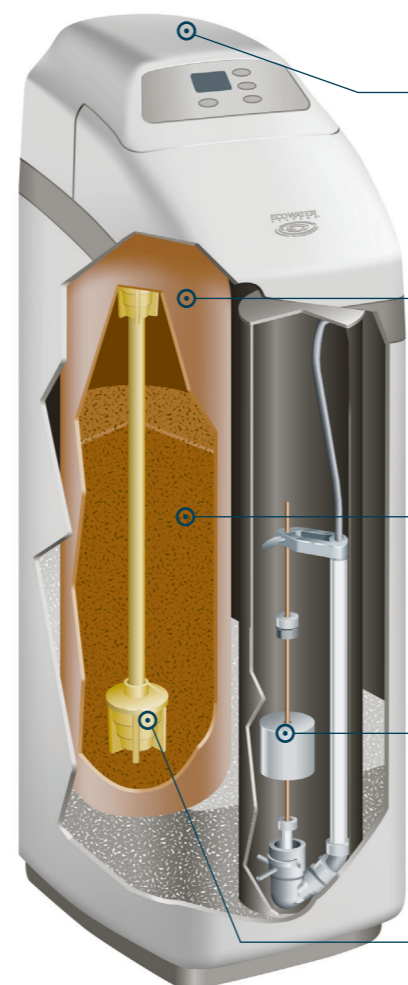

Twarda woda po podgrzaniu tworzy kamień kotłowy, który niszczy instalacje grzewcze i sprzęty AGD

Zmiękcacz zwiększy sprawność urządzeń grzewczych oraz wydłuży ich żywotność

Pierzesz ręczniki w twardej wodzie? Musisz dodać płyn zmiękczający albo będą szorstkie

Tkaniny wyprane w miękkiej wodzie będą czyste i miłe w dotyku nawet bez płynów zmiękczających

Twarda woda wymaga stosowania większej ilości detergentów, które mogą podrażniać i wysuszać skórę

Zmiękcacz zmniejszy wydatki na detergenty, a Twoja skóra i włosy będą miękkie i bez podrażnień

Niezawodne i wydajne zmięczacze COMFORT

Opatentowana głowica sterowana elektronicznie, odporna na duże wahania ciśnienia i gorszą jakość wody wodociągowej

Wielowarstwowa, wzmacniana włóknem szklanym butla na żłozie, odporna na korozję i wysokie ciśnienie wody

Wysokowydajne, monosferyczne żłozie, którego żywotność obliczana jest na wiele lat

Zawór solankowy sterujący przepływem wody do i ze zbiornika solanki, wyposażony w zabezpieczenie antyprzelewowe

Opatentowany kosz dolny, wykorzystujący ciśnienie wody do wzniesienia i płukania żłozia. Dzięki temu żłozie pracuje z najwyższą wydajnością