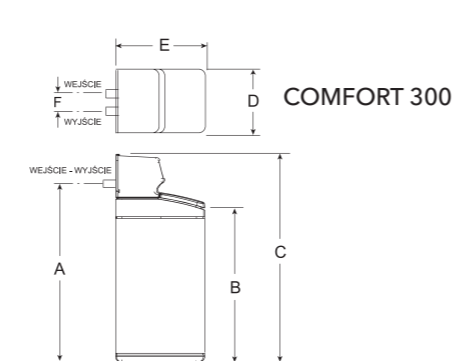

* Filtr multifunkcyjny dla użytkowników korzystających z wody z własnego ujęcia, o ponadnormatywnych ilościach żelaza i manganu.

Wymiary	A	B	C	D	E	F
COMFORT 300	70 cm	58,4 cm	83,8 cm	32,4 cm	43,2 cm	8,6 cm
COMFORT 400	96,5 cm	83 cm	114 cm	35,5 cm	51 cm	8,6 cm
COMFORT 500 / COMFORT 500 ECOMULTI	96,5 cm	83 cm	114 cm	35,5 cm	51 cm	8,6 cm